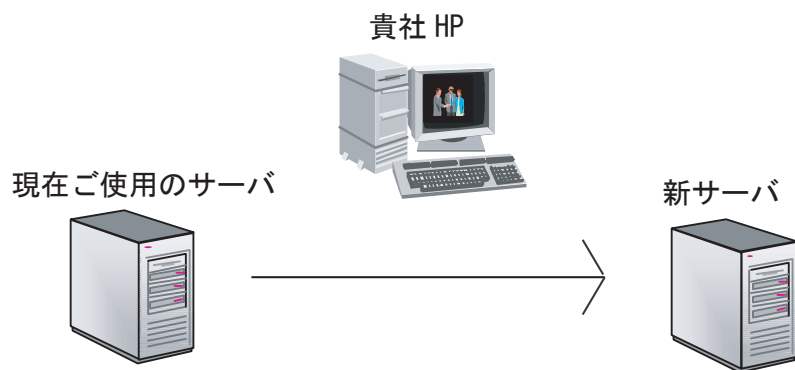

ホームページ制作

WEBサーバ

基幹系業務システム

ECサイト

ITコンサルタント

WEB レンタルサーバコストダウン！！

例) 現在ご利用の月額サーバ費用が¥5,000 の場合
 $¥5,000 \times 12 \text{ヶ月} = \text{年間 } ¥60,000$

新サーバに移行した場合、初期費用 ¥69,600 ~
 しかし！！2年目以降 年間 6,800 ~